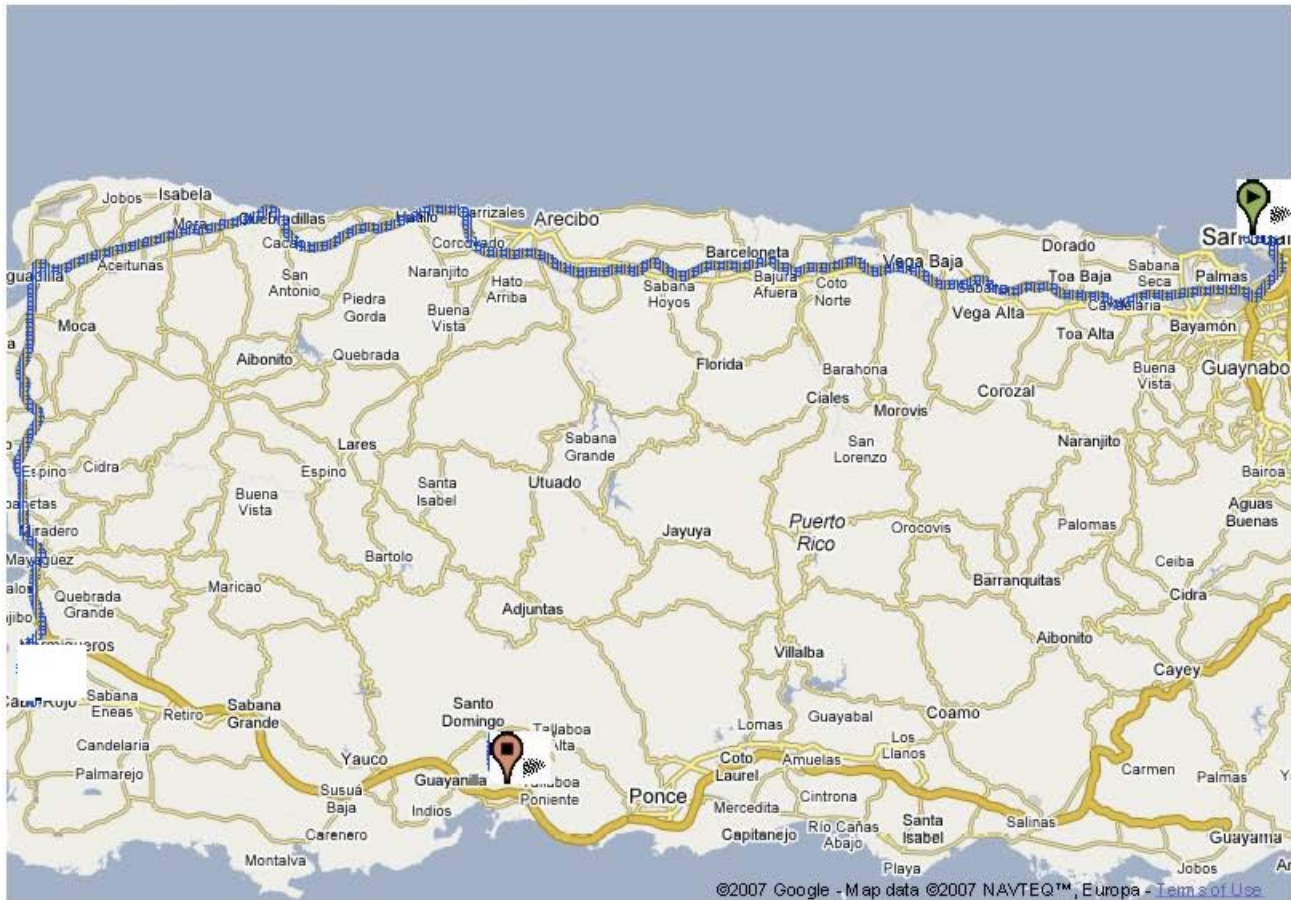

Start **SJU - Luis Munoz Marin Intl Airport**
 End **Peñuelas, Puerto Rico Puerto Rico**
 Travel **88.1 mi**

San Juan, PR

Drive: 108 mi (about 2 hours 2 mins)

1. Head west on Avenida Muñoz Rivera/PR-25	0.3 mi
 2. Turn left toward Avenida de la Constitucion	171 ft
 3. Turn left at Avenida de la Constitucion	1.7 mi 4 mins
 4. Slight left at C-1 Sur	1.3 mi 2 mins
5. Take the C-2 Oeste exit toward Bayamón/Guaynabo	0.2 mi
6. Merge onto Avenida John F Kennedy/PR-2 Oeste	2.0 mi 3 mins
7. Take the exit onto A-22 Oeste toward Bayamón/Arecibo/Cataño Toll road	48.5 mi 45 mins
...	
8. Take exit 84B for C-2 Oeste toward Hatillo/Aguadilla/Mayagüez	0.6 mi 1 min
9. Merge onto PR-2 Oeste	26.1 mi 31 mins
...	

10. Continue on PR-2 Sur	13.1 mi 16 mins
<hr/>	
11. Continue on A-2 Sur	9.0 mi 11 mins
11. Take exit 213 toward CS-3	0.2 mi
12. Turn right at CS-3	2.9 mi 6 mins
13. Turn left at Carretera 132	0.5 mi